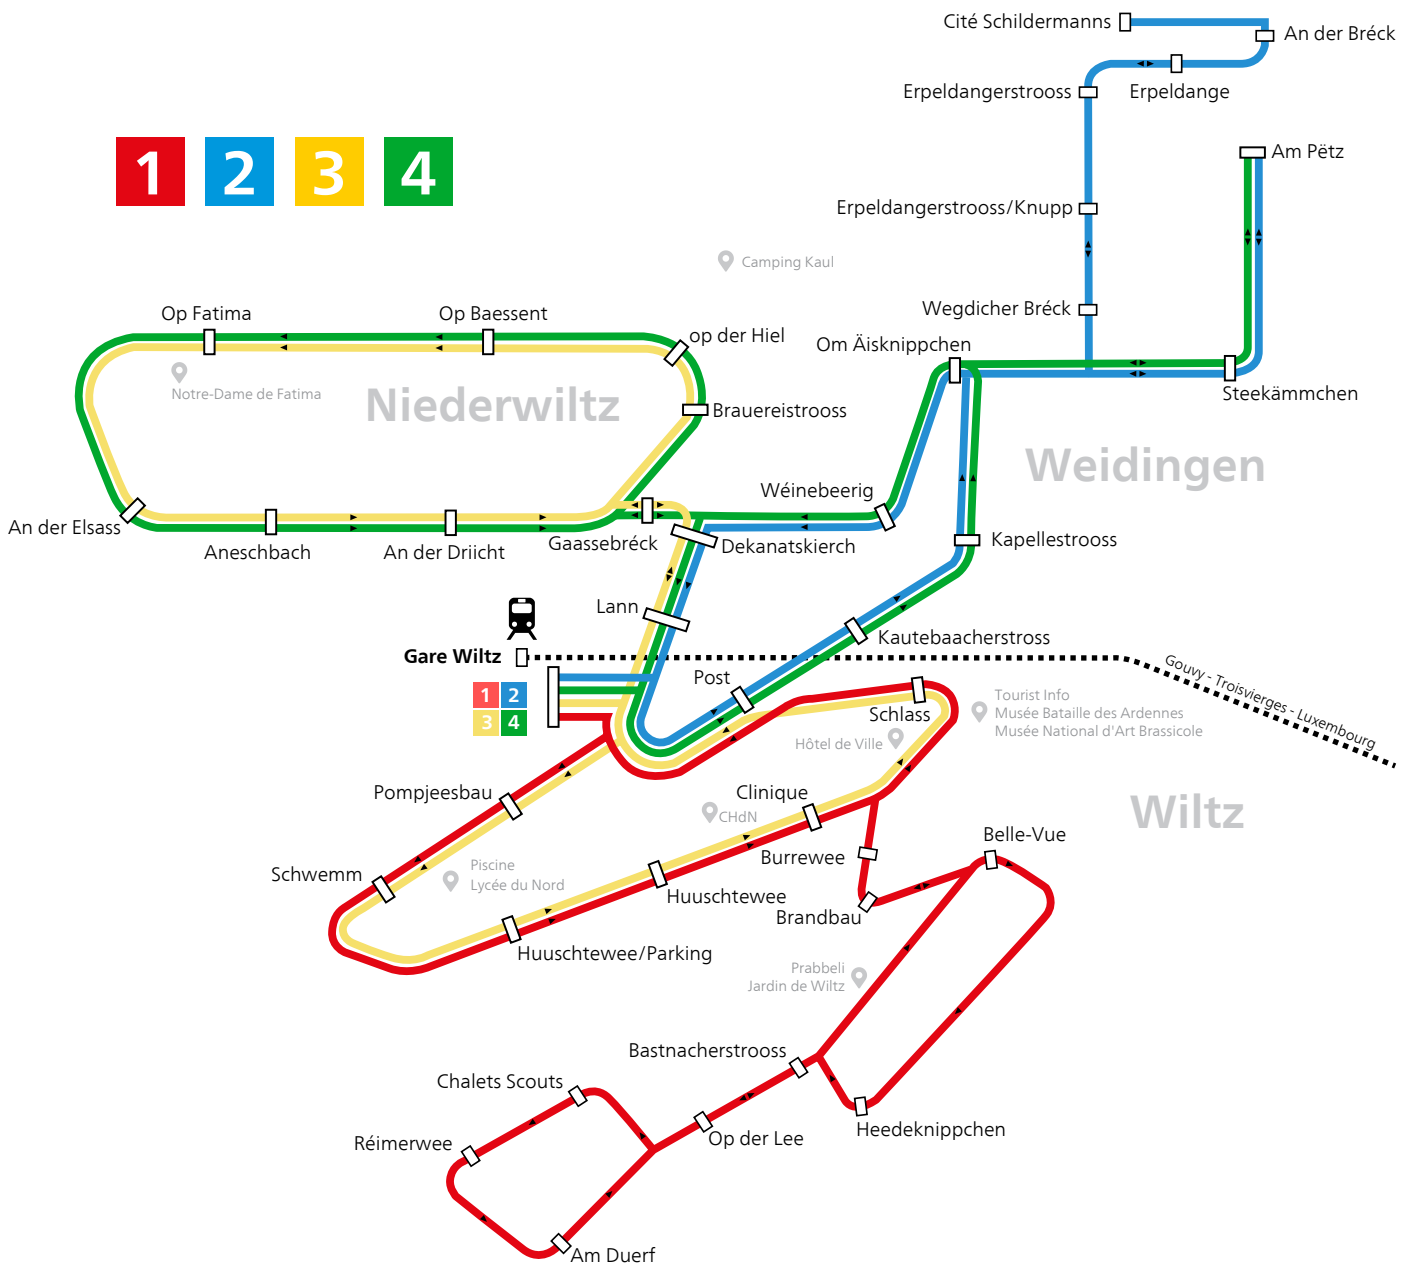

City-Bus Wiltz

Itinéraire et horaires - Lundi à vendredi

Samedi: voir page 4